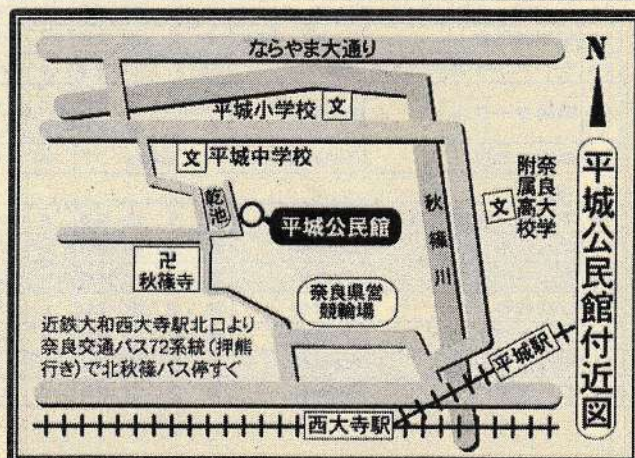

※の付いている講座は、事前申込が必要です。

公民館の休館日にご注意ください。

- ◆今年のゴールデンウィークは、5月3日火曜日から5日こどもの日まで、3連休となります。
- ◆7月18日は、17日(月)が「海の日」となるため休館となります。

公民館だよりバックナンバーは

奈良市生涯学習財団ホームページ
<http://manabunara.jp> から

施設紹介→平城公民館→公民館だより
の順にクリックしてください。

公民館からのお知らせ

令和5年度の主催講座の予定です。

- ◎平城元気サロン (4月~全12回 入場自由)
 - ◎平城生涯学習セミナー (5月~全9回 要申込)
 - ◎平城シニア映画会 (5月~全3回 入場自由)
 - ◎へいじょう青空絵本のひろば(5月~全3回 自由入場)
 - ◎平城おやこチャレンジクラブ (6月17日要申込)
 - ◎落語入門(5月~全5回 要申込)
 - ◎子どもお天気教室 (7月26日 要申込)
 - ◎夏休み絵画教室 (8月or7月 全2回 要申込)
 - ◎朝活!週一回公民館で健康づくり (4月~全23回 入場自由)
 - ◎平城子どもシネマ (7月~全3回 自由入場)
 - ◎親子でアウトドア(10月頃 要申込)
 - ◎平城の歴史ウォーク (11月頃 要申込)
 - ◎平城公民館体験DAY (11月頃 入場自由)
 - ◎始めよう!ウクレレ (4月 全3回 要申込)
 - ◎スマートフォン教室 (1月頃 要申込)
 - ◎バレンタインコンサート♪ (2月頃 入場自由)
 - ◎防災セミナー (3月頃 要申込)
- ※講座の内容・日程は変更になる場合があります。